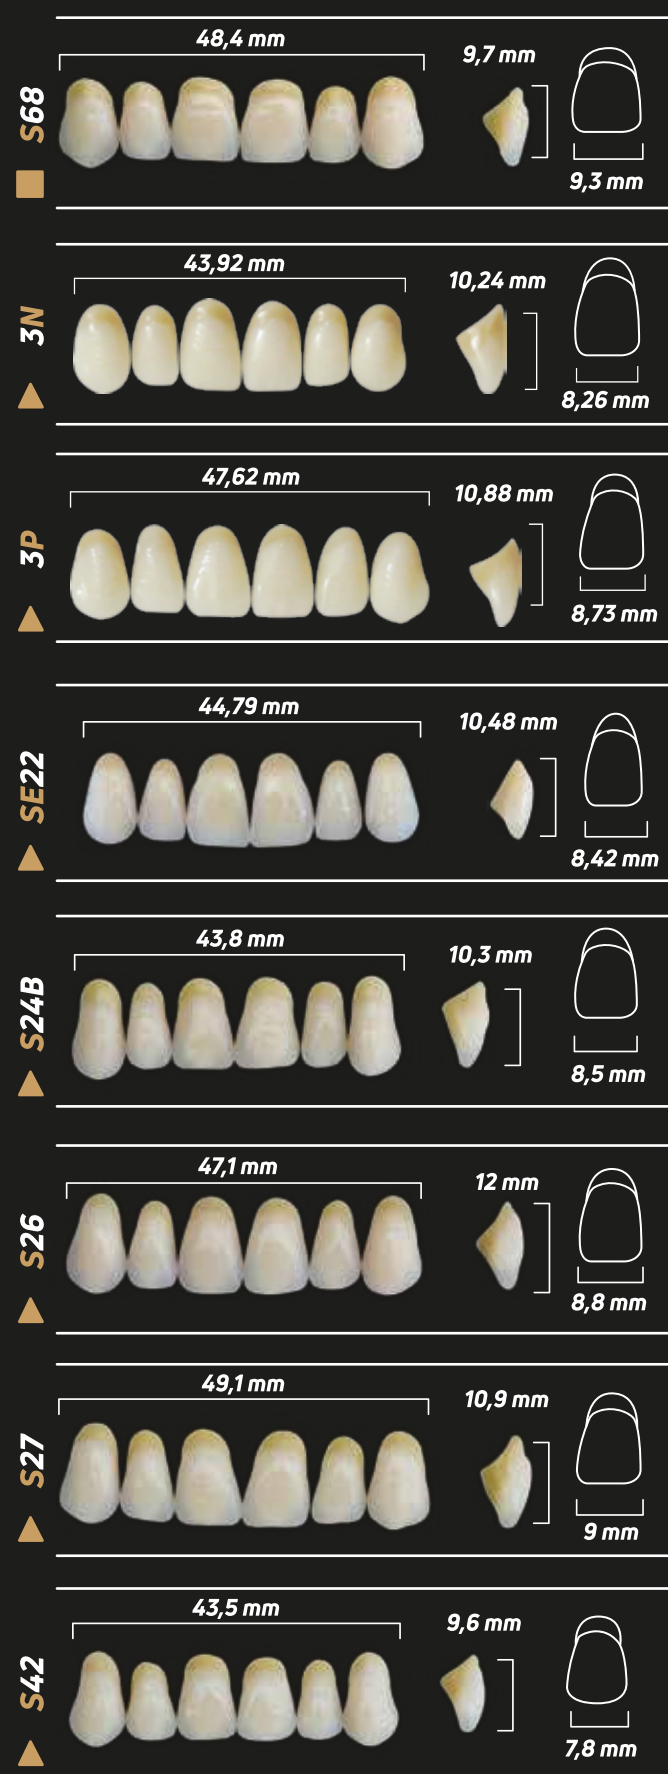

starplus
acrylic teeth+

starplus
acrylic teeth+

**Premium multilayer
acrylic teeth**

Cross linked fluorescent

by
masterdent
■◆■

LONG LASTING
NATURAL SMILES

Fecha
vigencia: agosto 1 de 2019

📍 Carrera 42 No. 39 Sur-90 Envigado-Colombia 📞 PBX: (+57 4) 448 9345 · (+57) 315 509 0177
✉ info@masterdent.com.co 🌐 www.masterdent.com.co @ masterdentltda 📘 masterdentltda

by
masterdent
■◆■

Anteriores superiores Upper anteriors

- Óvalo - Ovoid
- ▲ Triángulo - Tapering
- Cuadrado - Square

Anteriores inferiores Lower anteriors

Posteriores Posteriors

Articulation and Combination Chart

ANTERIORES ANTERIORES		POSTERIORES POSTERIORES
UPPER	LOWER	NORMAL BITE
A25	S5	PU3/P5
S12	S5	P3
S13	S5	P3/P5
S14	S6	PU3/P5
S15	S8	PU3/P4/P5
S17	S9	P6
S24B	S5	PU3/P5
S26	S6	PU3/P4/P5
S27	S8	P4/P6
S32	S3/S5	P3/P5
S42	S5	PU3/P5/P3
S52	S3	P3
S68	S5	PU3/P5
SE22	S5	PU3/P5/P4
3N	S5	PU3/P5
3P	S6	PU3/P4/P5