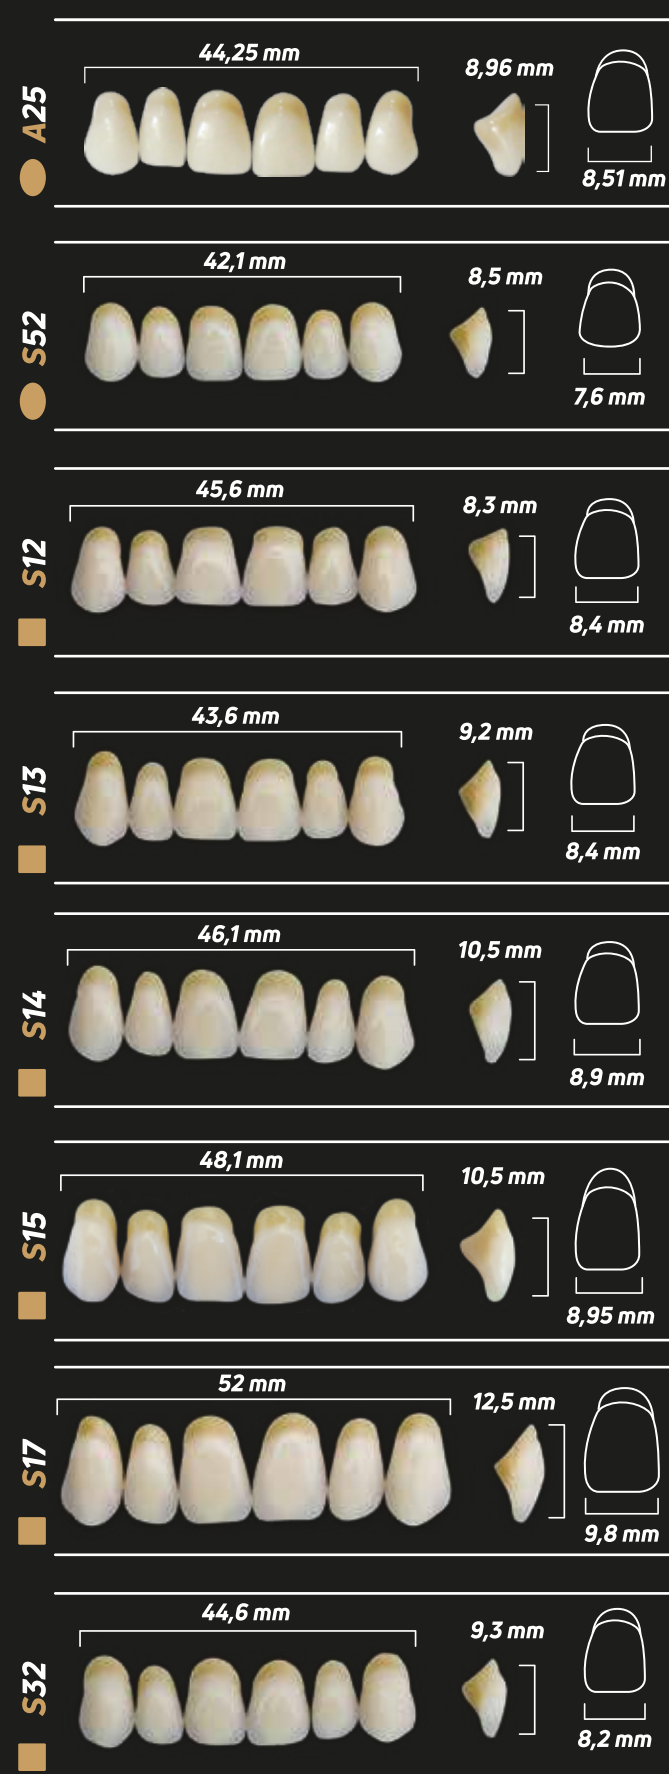

starplus
acrylic teeth+

starplus
acrylic teeth+

**Premium multilayer
acrylic teeth**

Cross linked fluorescent

by
masterdent
■◆■

LONG LASTING
NATURAL SMILES

Fecha
vigencia: agosto 1 de 2019

📍 Carrera 42 No. 39 Sur-90 Envigado-Colombia 📞 PBX: (+57 4) 448 9345 · (+57) 315 509 0177
✉ info@masterdent.com.co 🌐 www.masterdent.com.co @ masterdentltda 📘 masterdentltda

by
masterdent
■◆■

Anteriores superiores Upper anteriors

- Óvalo - Ovoid
- ▲ Triángulo - Tapering
- Cuadrado - Square

Anteriores inferiores Lower anteriors

Posteriores Posteriors

Articulation and Combination Chart

ANTERIORES ANTERIORES		POSTERIORES POSTERIORES
UPPER	LOWER	NORMAL BITE
A25	S5	PU3/P5
S12	S5	P3
S13	S5	P3/P5
S14	S6	PU3/P5
S15	S8	PU3/P4/P5
S17	S9	P6
S24B	S5	PU3/P5
S26	S6	PU3/P4/P5
S27	S8	P4/P6
S32	S3/S5	P3/P5
S42	S5	PU3/P5/P3
S52	S3	P3
S68	S5	PU3/P5
SE22	S5	PU3/P5/P4
3N	S5	PU3/P5
3P	S6	PU3/P4/P5