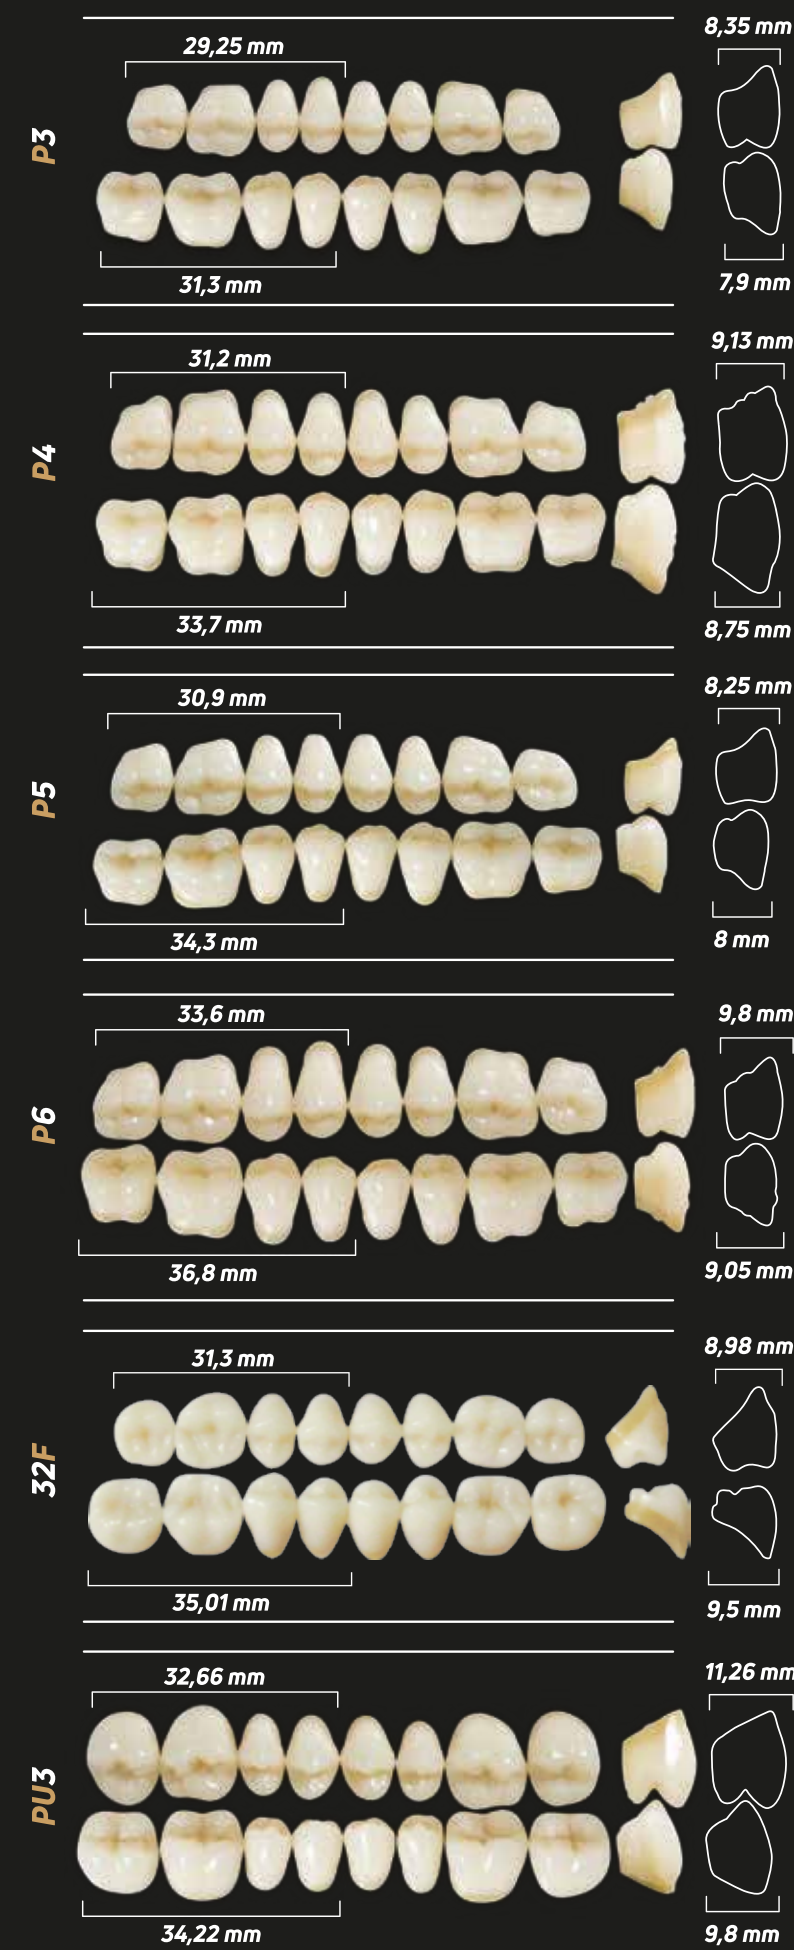

starplus
acrylic teeth+

starplus
acrylic teeth+

**Premium multilayer
acrylic teeth**

Cross linked fluorescent

by
masterdent
■◆■

LONG LASTING
NATURAL SMILES

Fecha
vigencia: agosto 1 de 2019

📍 Carrera 42 No. 39 Sur-90 Envigado-Colombia 📞 PBX: (+57 4) 448 9345 · (+57) 315 509 0177
✉ info@masterdent.com.co 🌐 www.masterdent.com.co @ masterdentltda 📘 masterdentltda

by
masterdent
■◆■

Anteriores superiores Upper anteriors

- Óvalo - Ovoid
- ▲ Triángulo - Tapering
- Cuadrado - Square

Anteriores inferiores Lower anteriors

Posteriores Posteriors

Articulation and Combination Chart

ANTERIORES ANTERIORES		POSTERIORES POSTERIORES
UPPER	LOWER	NORMAL BITE
A25	S5	PU3/P5
S12	S5	P3
S13	S5	P3/P5
S14	S6	PU3/P5
S15	S8	PU3/P4/P5
S17	S9	P6
S24B	S5	PU3/P5
S26	S6	PU3/P4/P5
S27	S8	P4/P6
S32	S3/S5	P3/P5
S42	S5	PU3/P5/P3
S52	S3	P3
S68	S5	PU3/P5
SE22	S5	PU3/P5/P4
3N	S5	PU3/P5
3P	S6	PU3/P4/P5