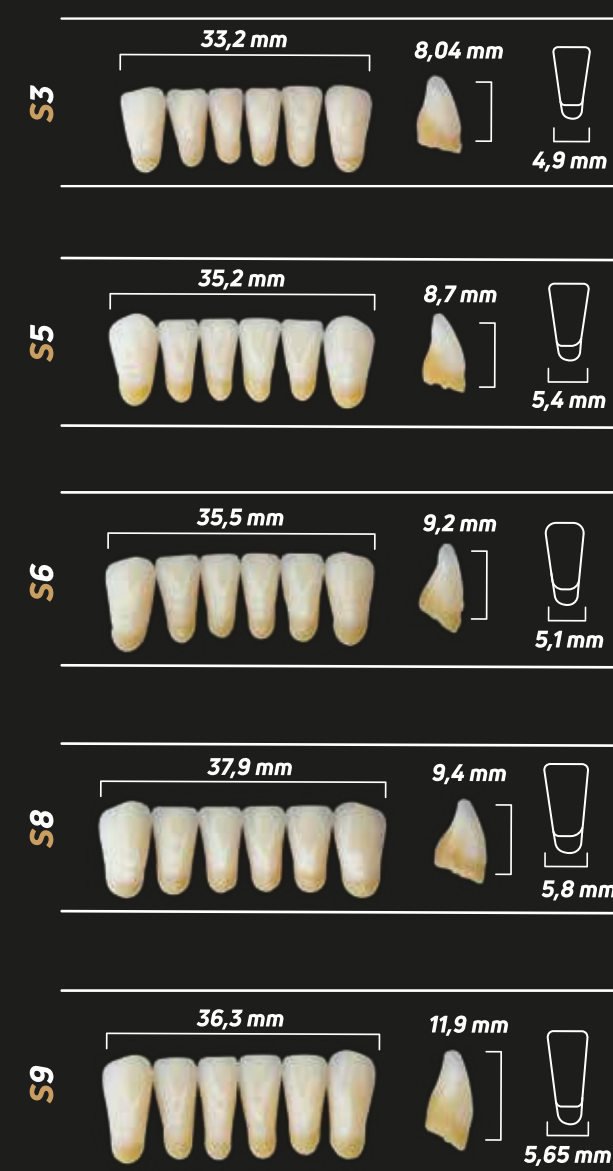

starplus
acrylic teeth+

starplus
acrylic teeth+

**Premium multilayer
acrylic teeth**

Cross linked fluorescent

by
masterdent
■◆■

LONG LASTING
NATURAL SMILES

Fecha
vigencia: agosto 1 de 2019

📍 Carrera 42 No. 39 Sur-90 Envigado-Colombia 📞 PBX: (+57 4) 448 9345 · (+57) 315 509 0177
✉ info@masterdent.com.co 🌐 www.masterdent.com.co @ masterdentltda 📘 masterdentltda

by
masterdent
■◆■

Anteriores superiores Upper anteriors

- Óvalo - Ovoid
- ▲ Triángulo - Tapering
- Cuadrado - Square

Anteriores inferiores Lower anteriors

Posteriores Posteriors

Articulation and Combination Chart

ANTERIORES ANTERIORES		POSTERIORES POSTERIORES
UPPER	LOWER	NORMAL BITE
A25	S5	PU3/P5
S12	S5	P3
S13	S5	P3/P5
S14	S6	PU3/P5
S15	S8	PU3/P4/P5
S17	S9	P6
S24B	S5	PU3/P5
S26	S6	PU3/P4/P5
S27	S8	P4/P6
S32	S3/S5	P3/P5
S42	S5	PU3/P5/P3
S52	S3	P3
S68	S5	PU3/P5
SE22	S5	PU3/P5/P4
3N	S5	PU3/P5
3P	S6	PU3/P4/P5